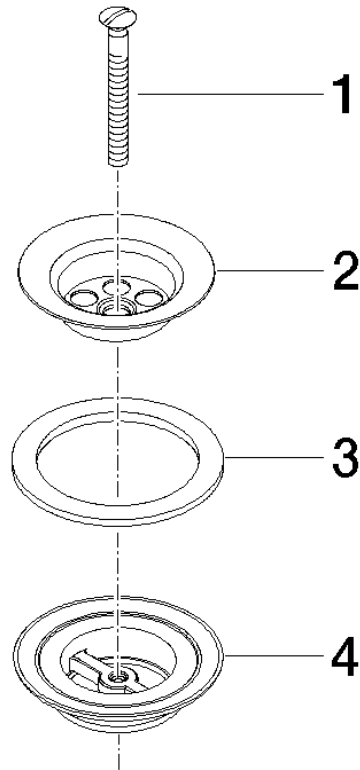

10 100 970

Passt zu: IMO, LULU, MADISON, MEM,
TARA, CL.1, LISSÉ, VAIA, META, CYO

	Light Gold	10 100 970-26
	Chrom	10 100 970-00
	Platin gebürstet	10 100 970-06
	Platin	10 100 970-08
	Messing (23kt Gold)	10 100 970-09
	Dark Chrome	10 100 970-19
	Light Gold gebürstet	10 100 970-27
	Messing gebürstet (23kt Gold)	10 100 970-28
	Bronze gebürstet	10 100 970-42
	Champagne gebürstet (22kt Gold)	10 100 970-46
	Champagne (22kt Gold)	10 100 970-47
	Chrom gebürstet	10 100 970-93
	Dark Platin gebürstet	10 100 970-99

Siebventil 1 1/4" - Light Gold

IMO

10 100 970

10 100 970

10 100 970

Ersatzteile für die
anderen
Oberflächenvarianten
finden Sie hier:
Chrom

Ersatzteilstückliste

Nr.	Artikelnummer	Benennung	Verbaumenge	Lieferzeit
1	09 30 30 115-26	Schraube	1	60
2	09 11 01 005-26	Siebkorb	1	60
3	09 14 03 005 90	Dichtung	1	60
4	09 11 01 007-07	Ablaufgarnitur	1	60